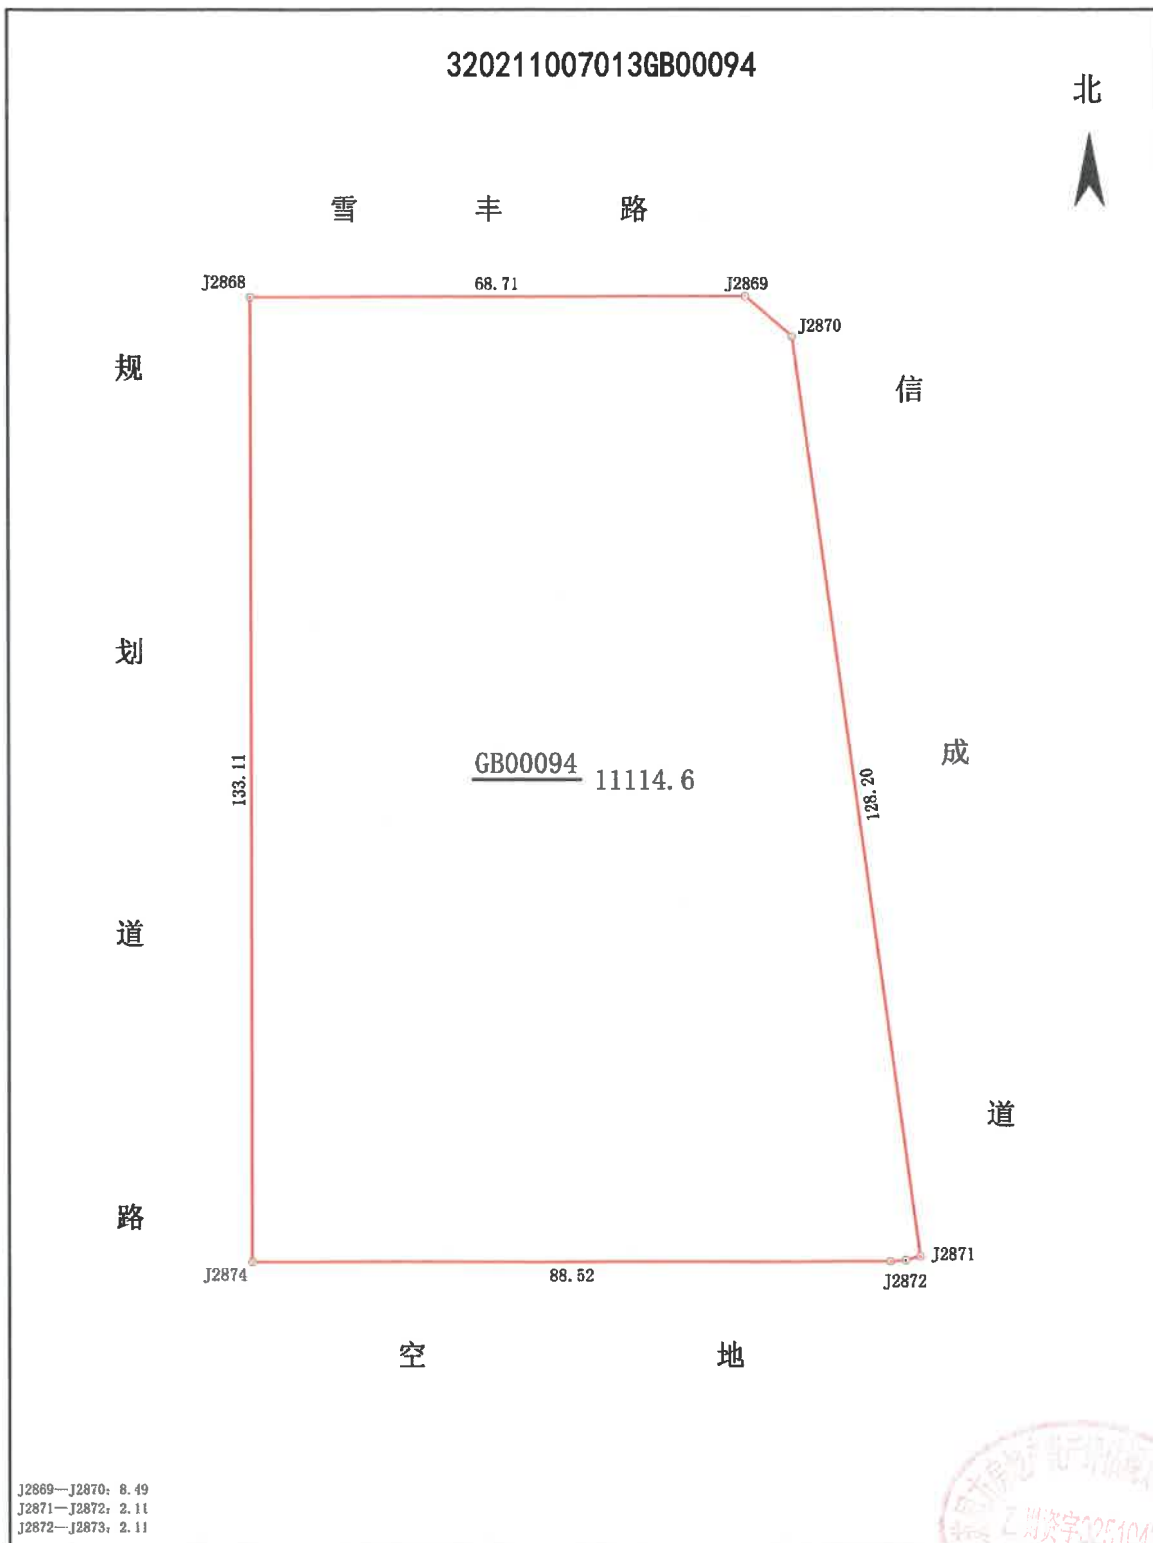

# 宗地 图

单位: m · m<sup>2</sup>

绘图员: 刘辰霆

1:1000  
审核员: 杜乐乐

2024年2月23日